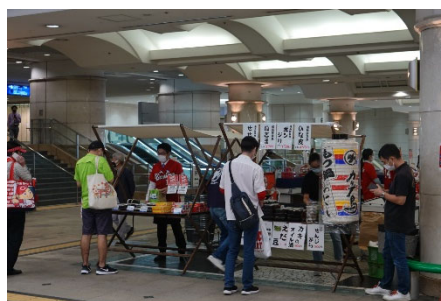

2021年4月28日

広島駅周辺地区まちづくり協議会

道路空間活用社会実験  
**「エキマチテイクアウト@広島駅南口地下広場」開催**  
 新型コロナウイルス感染症の影響を受ける飲食店等の皆さんを支援！

**日時：2021年5月4日（火・祝）11：00～15：00**

**場所：広島駅南口地下広場周辺**

**①東通路（11：00～13：30）**

**②イベント広場前（13：30～15：00）**

**「エキマチテイクアウト@広島駅南口地下広場」について**

広島駅周辺地区まちづくり協議会（以下、エキマチ協議会）では、新しい生活様式に対応したにぎわいづくりを提案し、新型コロナウイルス感染症の影響を受ける飲食店等の皆さんを支援するため、広島駅南口地下広場の道路空間においてテイクアウト等の販売を行う社会実験を実施します。本社会実験は、広島市による「テイクアウトやテラス営業などの道路占用許可基準の緩和措置」に基づき、エキマチ協議会が道路占用主体となり実施するものです。

当日は、マツダスタジアムでプロ野球広島対巨人戦が開催されるほか、地下イベント広場ではパブリックビューイングも開催されます（主催：エールエール A 館）。野球観戦のお供に、また川の駅など屋外での飲食やおうち時間のお供に是非ご利用ください。

昨年度の実施状況

**出店店舗(予定)**

うなぎ羽付／おみやげ街道／カープ鳥／じんぼ／とく山／ひろしま駅弁／福屋広島駅前店／ホテルグランヴィア広島／やまだ屋（50音順）