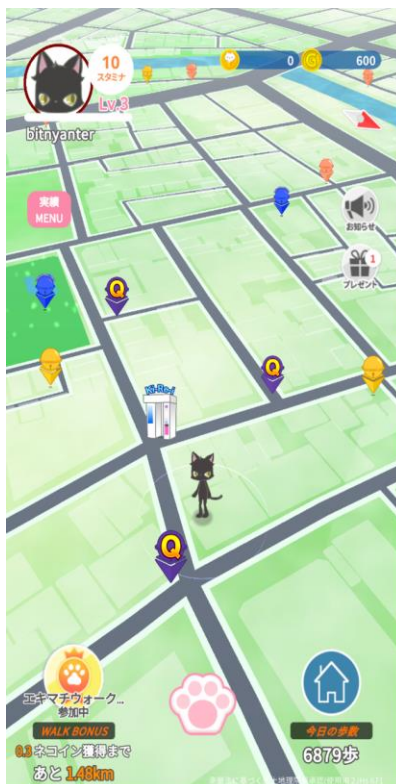

## ■実施内容

スマートフォンの位置情報アプリを活用し、様変わりする広島駅周辺地区の商業施設、ホテル、観光スポットや、9月17日（土）に新たにオープンするにぎわい空間「ekie エキキタパーク」などのイベント会場を巡っていただき、広島駅周辺地区の楽しさを再発見していただきたく、皆様のご参加をお待ちしています。

このイベントには、株式会社サンフレッチェ広島（広島県広島市、代表取締役社長 仙田 信吾）と、株式会社 DNP フォトイメージングジャパン（東京都中野区、代表取締役社長 林 雅史）の協力をいただいで実施します。

具体的な流れは、

- ① 専用アプリをダウンロード
- ② 期間中、地図上のスポットを巡り、サンフレッチェクイズに回答し、コレクションスタンプをGET。

アプリ「ビットにゃんたーず」上にイベント参加者向けの周遊スポットを設置し、広島駅周辺エリアの周遊・歩行を促進します。

また、本イベント期間中に広島駅周辺エリアで開催される他イベントと連動し、相互送客による地域経済の活性化を目指した取り組みも実施いたします。

## ●地図上にピンを立てるスポット

<クイズスポット>

エールエール A 館 福屋駅前店、ビックカメラ広島駅前店、もみじ銀行、エディオン蔦屋家電、ekie、シェラトングランドホテル広島、ホテルグランヴィア広島、グラノード広島、マツダスタジアム、ララシャンズ迎賓館、ルネサンス広島、広島テレビ放送、ゆめマート二葉の里、広島駅北口イベントスペース、その他クイズスポット 計 32 か所

また、ビックカメラ広島駅前店にある証明写真機スポットでは、限定参加証(サンフレッチェ広島)を GET。